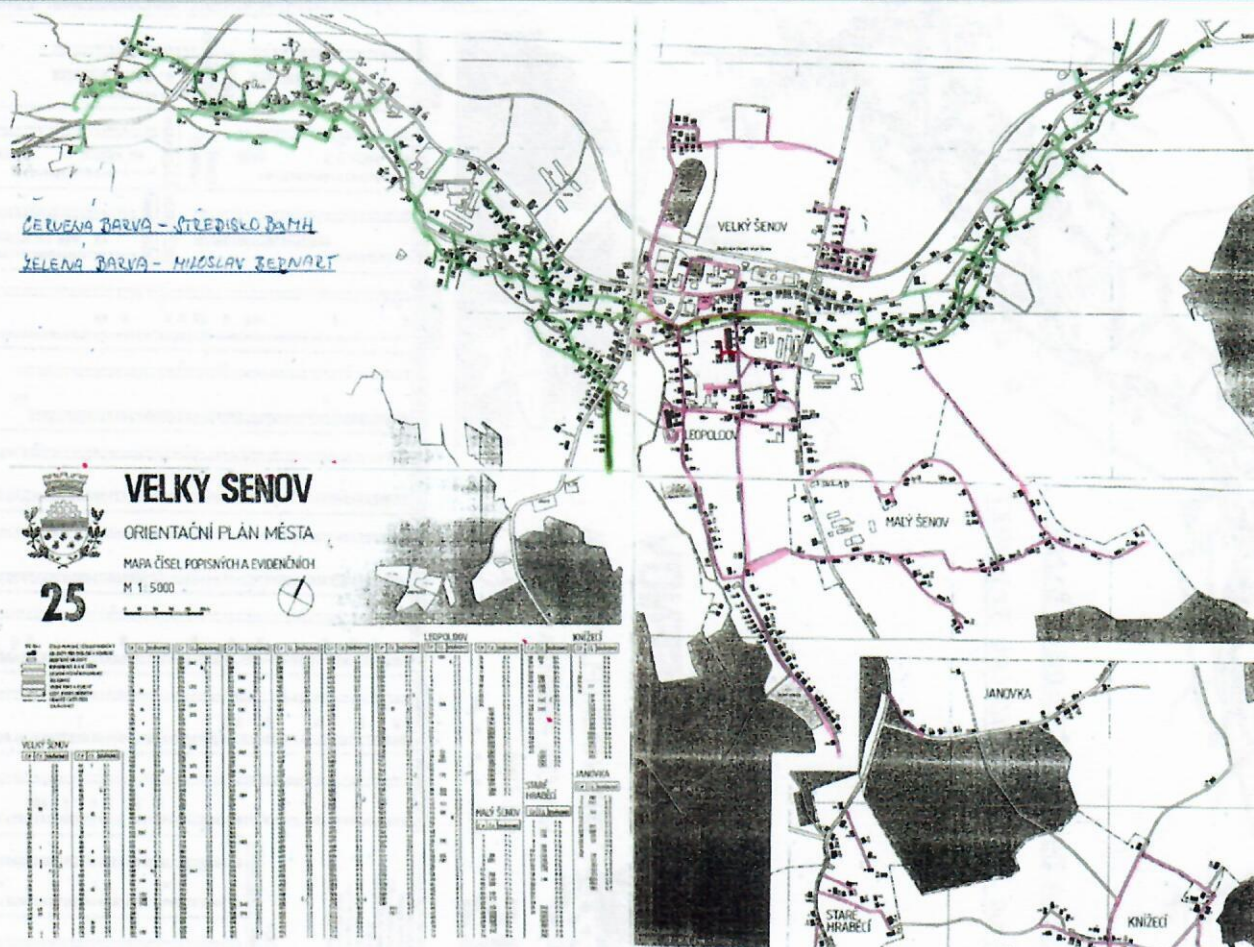

CERVENA BARVA - STREDISKO BAHNĚ
 ZELENA BARVA - MILOSLAV BEDNAR

VELKÝ ŠENOV

ORIENTAČNÍ PLÁN MĚSTA

MAPA ČÍSEL POPSÝNÝCH EVIDENČNÍCH

M 1: 5000

25

Velký Šenov	Leopoldov	Knížecí	Janovka	Staré Hrabčice	Malý Šenov
1 2 3 4 5 6 7 8 9 10 11 12 13 14 15 16 17 18 19 20 21 22 23 24 25 26 27 28 29 30 31 32 33 34 35 36 37 38 39 40 41 42 43 44 45 46 47 48 49 50 51 52 53 54 55 56 57 58 59 60 61 62 63 64 65 66 67 68 69 70 71 72 73 74 75 76 77 78 79 80 81 82 83 84 85 86 87 88 89 90 91 92 93 94 95 96 97 98 99 100	1 2 3 4 5 6 7 8 9 10 11 12 13 14 15 16 17 18 19 20 21 22 23 24 25 26 27 28 29 30 31 32 33 34 35 36 37 38 39 40 41 42 43 44 45 46 47 48 49 50 51 52 53 54 55 56 57 58 59 60 61 62 63 64 65 66 67 68 69 70 71 72 73 74 75 76 77 78 79 80 81 82 83 84 85 86 87 88 89 90 91 92 93 94 95 96 97 98 99 100	1 2 3 4 5 6 7 8 9 10 11 12 13 14 15 16 17 18 19 20 21 22 23 24 25 26 27 28 29 30 31 32 33 34 35 36 37 38 39 40 41 42 43 44 45 46 47 48 49 50 51 52 53 54 55 56 57 58 59 60 61 62 63 64 65 66 67 68 69 70 71 72 73 74 75 76 77 78 79 80 81 82 83 84 85 86 87 88 89 90 91 92 93 94 95 96 97 98 99 100	1 2 3 4 5 6 7 8 9 10 11 12 13 14 15 16 17 18 19 20 21 22 23 24 25 26 27 28 29 30 31 32 33 34 35 36 37 38 39 40 41 42 43 44 45 46 47 48 49 50 51 52 53 54 55 56 57 58 59 60 61 62 63 64 65 66 67 68 69 70 71 72 73 74 75 76 77 78 79 80 81 82 83 84 85 86 87 88 89 90 91 92 93 94 95 96 97 98 99 100	1 2 3 4 5 6 7 8 9 10 11 12 13 14 15 16 17 18 19 20 21 22 23 24 25 26 27 28 29 30 31 32 33 34 35 36 37 38 39 40 41 42 43 44 45 46 47 48 49 50 51 52 53 54 55 56 57 58 59 60 61 62 63 64 65 66 67 68 69 70 71 72 73 74 75 76 77 78 79 80 81 82 83 84 85 86 87 88 89 90 91 92 93 94 95 96 97 98 99 100	1 2 3 4 5 6 7 8 9 10 11 12 13 14 15 16 17 18 19 20 21 22 23 24 25 26 27 28 29 30 31 32 33 34 35 36 37 38 39 40 41 42 43 44 45 46 47 48 49 50 51 52 53 54 55 56 57 58 59 60 61 62 63 64 65 66 67 68 69 70 71 72 73 74 75 76 77 78 79 80 81 82 83 84 85 86 87 88 89 90 91 92 93 94 95 96 97 98 99 100