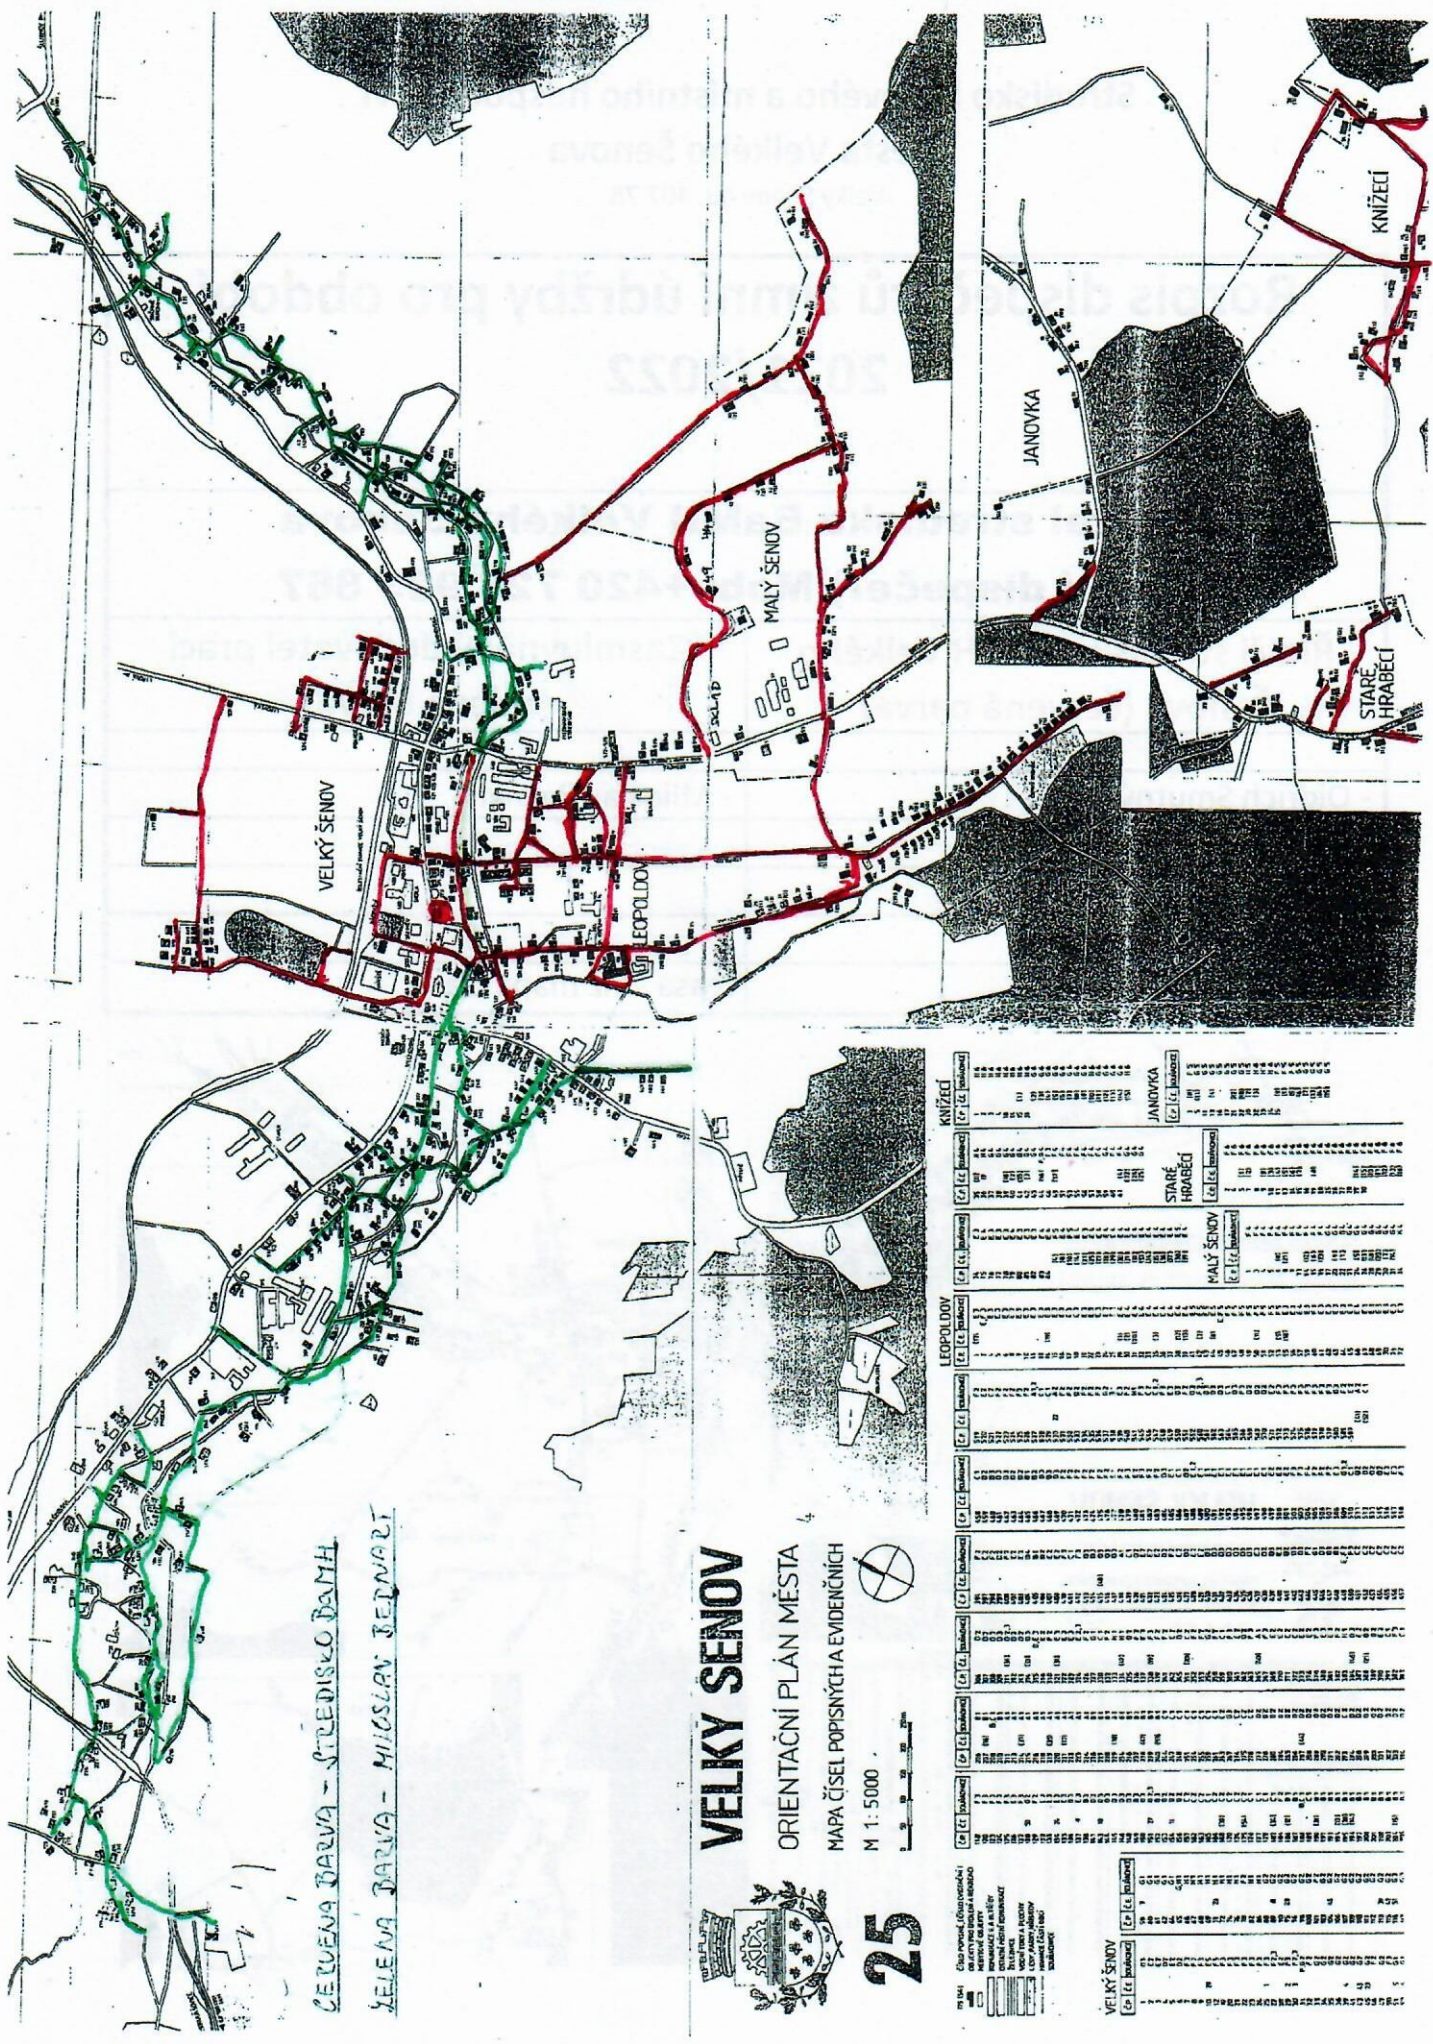

CERVENA BARVA - STREDISKO BAHNĚ
 ZELENA BARVA - MILOSLAV BEDNAR

VELKÝ ŠENOV

ORIENTAČNÍ PLÁN MĚSTA

MAPA ČÍSEL POPSÝNÝCH EVIDENČNÍCH

M 1: 5000

25

Velký Šenov	Leopoldov	Knížecí	Janovka	Staré Hrabčice	Malý Šenov
1 2 3 4 5 6 7 8 9 10 11 12 13 14 15 16 17 18 19 20 21 22 23 24 25 26 27 28 29 30 31 32 33 34 35 36 37 38 39 40 41 42 43 44 45 46 47 48 49 50 51 52 53 54 55 56 57 58 59 60 61 62 63 64 65 66 67 68 69 70 71 72 73 74 75 76 77 78 79 80 81 82 83 84 85 86 87 88 89 90 91 92 93 94 95 96 97 98 99 100	1 2 3 4 5 6 7 8 9 10 11 12 13 14 15 16 17 18 19 20 21 22 23 24 25 26 27 28 29 30 31 32 33 34 35 36 37 38 39 40 41 42 43 44 45 46 47 48 49 50 51 52 53 54 55 56 57 58 59 60 61 62 63 64 65 66 67 68 69 70 71 72 73 74 75 76 77 78 79 80 81 82 83 84 85 86 87 88 89 90 91 92 93 94 95 96 97 98 99 100	1 2 3 4 5 6 7 8 9 10 11 12 13 14 15 16 17 18 19 20 21 22 23 24 25 26 27 28 29 30 31 32 33 34 35 36 37 38 39 40 41 42 43 44 45 46 47 48 49 50 51 52 53 54 55 56 57 58 59 60 61 62 63 64 65 66 67 68 69 70 71 72 73 74 75 76 77 78 79 80 81 82 83 84 85 86 87 88 89 90 91 92 93 94 95 96 97 98 99 100	1 2 3 4 5 6 7 8 9 10 11 12 13 14 15 16 17 18 19 20 21 22 23 24 25 26 27 28 29 30 31 32 33 34 35 36 37 38 39 40 41 42 43 44 45 46 47 48 49 50 51 52 53 54 55 56 57 58 59 60 61 62 63 64 65 66 67 68 69 70 71 72 73 74 75 76 77 78 79 80 81 82 83 84 85 86 87 88 89 90 91 92 93 94 95 96 97 98 99 100	1 2 3 4 5 6 7 8 9 10 11 12 13 14 15 16 17 18 19 20 21 22 23 24 25 26 27 28 29 30 31 32 33 34 35 36 37 38 39 40 41 42 43 44 45 46 47 48 49 50 51 52 53 54 55 56 57 58 59 60 61 62 63 64 65 66 67 68 69 70 71 72 73 74 75 76 77 78 79 80 81 82 83 84 85 86 87 88 89 90 91 92 93 94 95 96 97 98 99 100	1 2 3 4 5 6 7 8 9 10 11 12 13 14 15 16 17 18 19 20 21 22 23 24 25 26 27 28 29 30 31 32 33 34 35 36 37 38 39 40 41 42 43 44 45 46 47 48 49 50 51 52 53 54 55 56 57 58 59 60 61 62 63 64 65 66 67 68 69 70 71 72 73 74 75 76 77 78 79 80 81 82 83 84 85 86 87 88 89 90 91 92 93 94 95 96 97 98 99 100